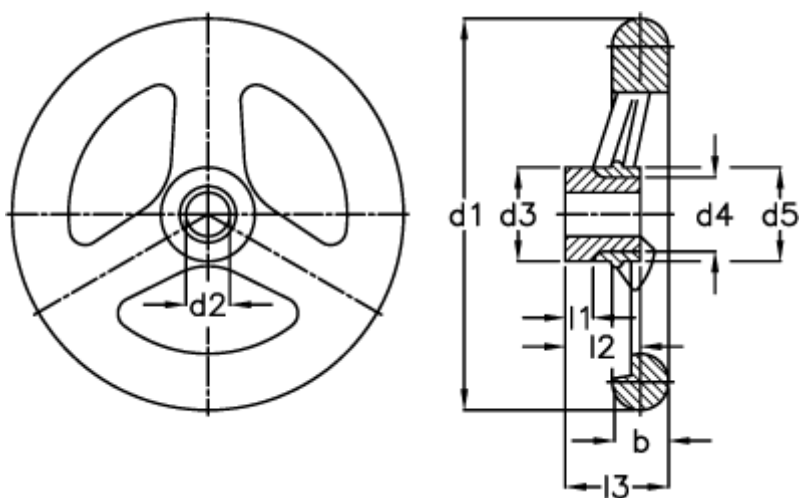

Varenummer: 20330342
Beskrivelse: E+G Håndhjul
GN 555-250-K24-A

Mål

Antal eger = 3	l1 -0,5 = 7
b = 29	l2 -0,5 = 36
d1 = 250	l3 = 58
d2 H7 = 24	
d2 H7 = 22	
d3 = 49	
d4 = 38	
d5 = 56	